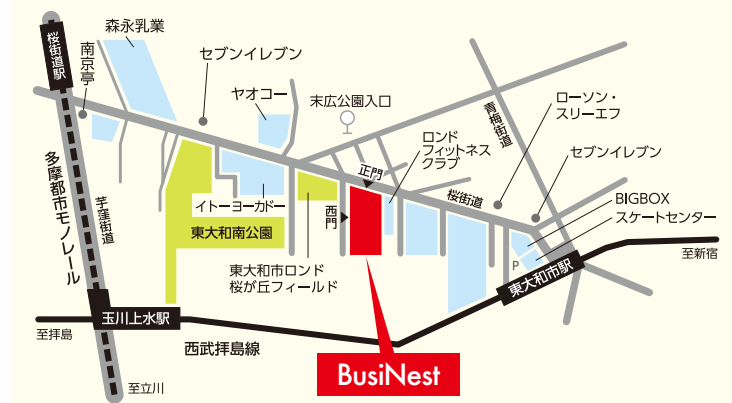

創業をお考えの方だけでなく、創業に興味があるがまだ何をやるかが決まってない方でも結構です。

この機会に是非ご参加ください。

BusiNest

施設紹介

体験会で実際に
ご案内します。

セミナールーム

個室 (小)

ブースオフィス

会議室

食堂

個室 (中)

メールボックス

相談員 馬込 正氏

中小企業基盤整備機構 BusiNest ビジネスコーチ 中小企業診断士
大手電機メーカーを経て、2002年に起業し経営コンサルティング事業を営む。
2011年～九州大学TLO総合研究部門 チーフプロデューサー、2014年～慶應
藤沢イノベーションビレッジ インキュベーションマネージャー。現在は、創業・
起業プロフェッショナルとして、ビジネスへの志を持つすべての方に、夢の
啓発や成果達成による感動を提供すべく、創業支援・起業家育成ならびに創
業支援者養成に取り組む。

アクセス 西武拝島線「東大和市」駅より徒歩10分
多摩都市モノレール「玉川上水」駅・「桜街道」駅より徒歩15分

※駐車場がございませんので、公共交通機関でお越しください。

☎:042-565-1195 (ダイヤルイン)

e-mail: businest@smrj.go.jp

〒207-8515 東京都東大和市桜が丘2-137-5 中小企業大学校東京校東大和寮3階

担当者: 堀江 (ほりえ)、渡辺 (わたなべ)