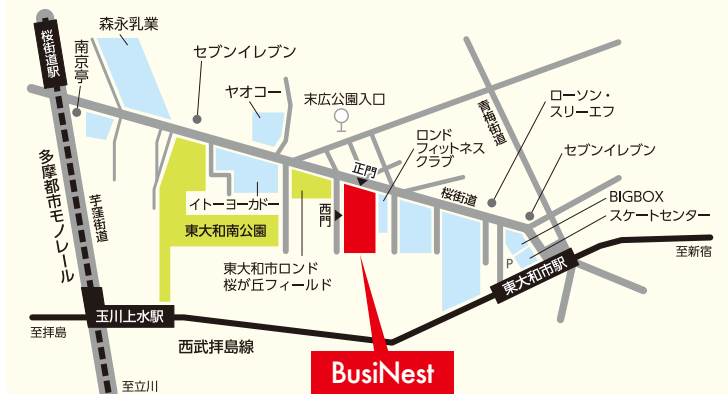

そしてビジネス・デザインコーチがどういった支援をしているのか？

ビジネスストを
知るチャンスです。

これまで数々のビジネスに革新をもたらしてきた、
最前線の創業支援を肌で感じることができる機会を提供します。

中小企業基盤整備機構 BusiNestは、主に多摩地域にお住まいの方を対象とした創業支援拠点です。

若者、主婦からシニアまで多くの方が日々活動しています。

今回は2021年1月からご利用開始となる「BusiNest 創業準備コース」の募集開始に伴い、BusiNest での創業支援事業のご紹介ならびに施設見学、日々最前線で活躍するプロフェッショナルによる創業説明・創業個別相談会を開催します。

創業をお考えの方だけでなく、創業に興味があるがまだ何をやるかが決まってない方でも結構です。

この機会に是非ご参加ください。

BusiNest

施設紹介

体験会で実際に
ご案内します。

セミナールーム

個室 (小)

ブースオフィス

会議室

食堂

個室 (中)

メールボックス

相談員 馬込 正氏

中小企業基盤整備機構 BusiNest ビジネスコーチ 中小企業診断士
大手電機メーカーを経て、2002年に起業し経営コンサルティング事業を営む。
2011年～九州大学TLO総合研究部門 チーフプロデューサー、2014年～慶應
藤沢イノベーションビレッジ インキュベーションマネジャー。現在は、創業・
起業プロフェッショナルとして、ビジネスへの志を持つすべての方に、夢の
啓発や成果達成による感動を提供すべく、創業支援・起業家育成ならびに創
業支援者養成に取り組む。

アクセス 西武拝島線「東大和市」駅より徒歩10分
多摩都市モノレール「玉川上水」駅・「桜街道」駅より徒歩15分

※駐車場がございませんので、公共交通機関でお越しください。

☎:042-565-1195 (ダイヤルイン)

e-mail: businest@smrj.go.jp

〒207-8515 東京都東大和市桜が丘2-137-5 中小企業大学校東京校東大和寮3階

担当者: 堀江 (ほりえ)、渡辺 (わたなべ)