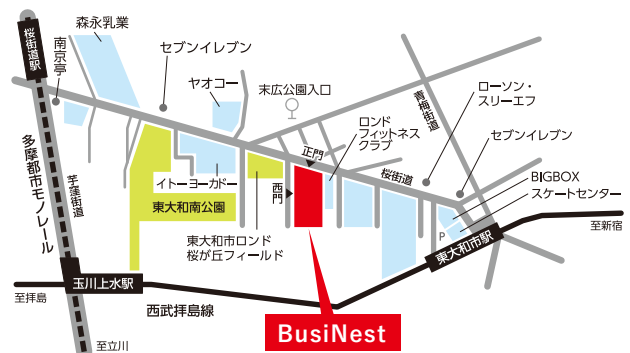

創業のお金こと
親身になってお答えします。

【よくある質問】

『お店を開業したいが、どのくらいのお金が必要なのかわからない』
『金融機関から融資を受けるときの注意点をアドバイスしてほしい』
『創業計画書の書き方がわからない』 などなど
創業のお悩みのある方、気軽にお申し込みください。

BusiNestでは「多摩の創業応援団長」である
南 宗成 氏（日本政策金融公庫 多摩創業支援センター上席所長代理）による
「創業者のための金融相談会」を開催します。

日本政策金融公庫 多摩創業支援センター上
席所長代理の南宗成氏をお招きし、「創業者
のための金融相談会」を開催することになり
ました。『お店を開業したいが、どのくら
いのお金が必要なのかわからない』、『金融
機関から融資を受けるときの注意点をアド
バイスしてほしい』、『創業計画書の書き方

がわからない』等のお悩みに、金融のプロ
から直接アドバイスをいただくチャンスで
す。創業間もない方、創業に関心のある方、
創業を目指している方であればどなたでも
ご利用いただけます。ぜひこの機会にお申
し込みください。

お申込のご案内

「BusiNest創業者のための金融相談会」のお申し込みは、
WEBまたはメールよりお願いします。

申込受付後、相談日時の調整をさせていただき、日時確定後、「予約確認票」をメールでご連絡差し上げます。

お申込はこちらからどうぞ

二次元コードの読み込みでWEB申込フォームへ移動します▶▶▶

WEB
から

<https://businest.smrj.go.jp>

ビジネス 🔍 検索

メールでもお申込みできます

E-Mail

businest@smrj.go.jp

気軽に
お申し込み
ください。

●会場アクセス

中小企業大学校 東京校内 BusiNest内 会議室

〒207-8515 東京都東和市桜が丘2-137-5 中小企業大学校東京校東大和寮 3階

お問合せ ☎:042-565-1195

西武拝島線東和市駅から 徒歩10分
改札口を出て左手に進み、BIGBOX (ビッグボックス) 前の
信号を左折して直進してください。

多摩都市モノレール桜街道駅から 徒歩15分
改札口を出て左手の階段から地上へ。
最初の交差点(桜街道)を左折して直進してください。

※駐車場がございませんので、公共交通機関または周辺の時間貸し駐車場等をご利用ください。

(注) 個人情報保護法に定義されます個人情報に該当する情報については、当機構内にて実施する相談会やセミナー運営の円滑な遂行及び改善のために使用させて頂きます。また、次回以降の当機構主催の相談会やセミナーのご案内に利用させて頂く場合がございます。当該個人情報の第三者(業務委託先を除く)への提供または開示はいたしません。ただし、お客様の同意がある場合および、法令に基づき要請された場合については、当該個人情報を提供できるものといたします。