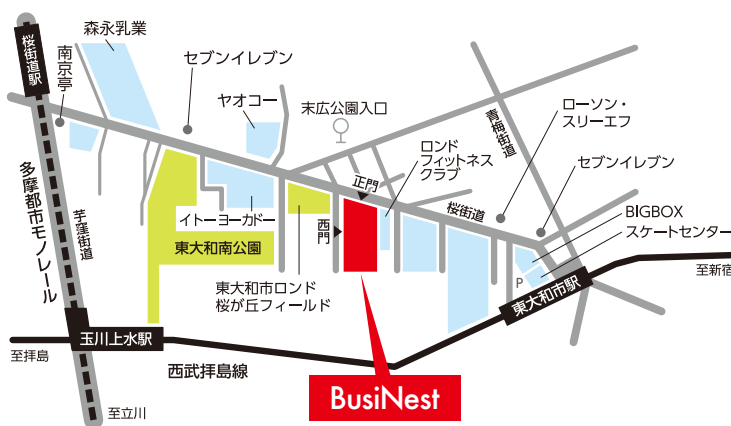

### 【新型コロナウイルス感染予防についてのお願い】

中小企業大学校東京校ならびにBusiNest施設のご利用につきまして、以下のおお願いにご協力ください。

**感染予防のため来校時にはマスクの着用とアルコール消毒にご協力をお願いいたします。また来校前にご自宅にて検温をしていただき、37.5°C以上の発熱や咳などの症状がある場合は来校することができません。**

来校前の検温  
37.5°C以上はNG

マスクの着用

アルコール消毒

※本セミナーは、創業者が集い、学び、高め合う場です。よって参加条件を満たしていても、主催者からみて以下に該当すると思われる方の参加は お断りすることがあります。  
●商品やサービスの販売を実質的な目的とする方 ●組織・団体への勧誘を实質的な目的とする方 ●反社会的な活動をする方 ●他の参加者との良質な交流を妨げる方

### 交通機関

- JR山手線・西武新宿線 高田馬場駅から：  
西武拝島線拝島方面行き 東大和市駅下車 徒歩10分
- JR中央線・西武国分寺線 国分寺駅から：  
西武国分寺線小川駅乗り換え、  
西武拝島線拝島方面行き 東大和市駅下車 徒歩10分
- JR中央線 立川駅から：  
多摩都市モノレール上北台方面行き 桜街道駅下車  
徒歩15分

### 東大和市駅から

改札口を左手に進み、BIGBOX前を左折して直進。桜街道駅から：  
改札口を出て左手の階段を降りて地上へ。  
最初の交差点（桜街道）を左折して直進。  
タクシーを利用される場合：  
「玉川上水」駅にタクシー乗り場がございます。

アクセス 西武拝島線「東大和市」駅より徒歩10分  
多摩都市モノレール「玉川上水」駅・「桜街道」駅より徒歩15分

※駐車場がございませんので、公共交通機関または周辺の時間貸し駐車場等をご利用ください。