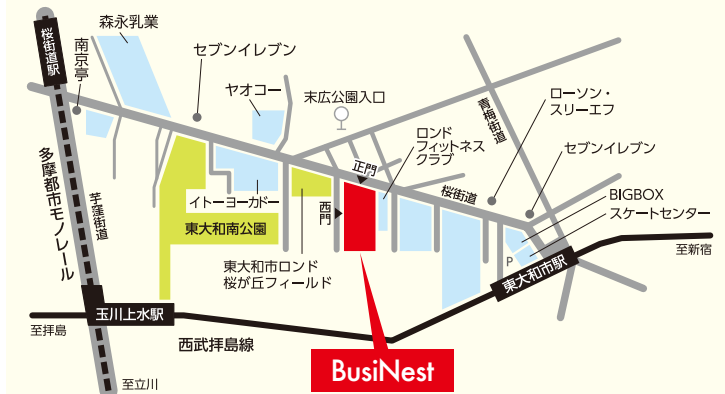

### 相談員 馬込 正氏

中小企業基盤整備機構 BusiNest ビジネスコーチ 中小企業診断士  
大手電機メーカーを経て、2002年に起業し経営コンサルティング事業を営む。  
2011年～九州大学TLO総合研究部門 チーフプロデューサー、2014年～慶應  
藤沢イノベーションビレッジ インキュベーションマネジャー。現在は、創業・  
起業プロフェッショナルとして、ビジネスへの志を持つすべての方に、夢の  
啓発や成果達成による感動を提供すべく、創業支援・起業家育成ならびに創  
業支援者養成に取り組む。

アクセス 西武拝島線「東大和市」駅より徒歩10分  
多摩都市モノレール「玉川上水」駅・「桜街道」駅より徒歩15分

※駐車場がございませんので、公共交通機関でお越しください。

☎:042-565-1195 (ダイヤルイン)

e-mail: businest@smrj.go.jp

〒207-8515 東京都東大和市桜が丘2-137-5 中小企業大学校東京校東大和寮3階

担当者: 堀江 (ほりえ)、渡辺 (わたなべ)