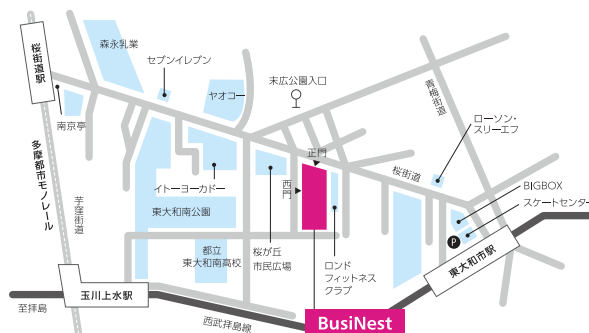

BusiNestでは「多摩の創業応援団長」である
南 宗成 氏（日本政策金融公庫 多摩創業支援センター上席所長代理）による
「創業者のための金融相談会」を開催します。

BusiNest（ビジネススト）を運営する中小企業
基盤整備機構 中小企業大学東京校は、日本政
策金融公庫多摩3支店と「業務連携・協力に関する
覚書」を結び、共同で多摩地域の創業希望者
および中小企業者の振興に向けた活動を行っ
ています。この度その一環として、日本政策
金融公庫 多摩創業支援センター上席所長代理
の南宗成氏をお招きし、「創業者のための金融
相談会」を開催することになりました。『お店

を開業したいが、どのくらいのお金が必要なの
かわからない』『金融機関から融資を受け
るときの注意点をアドバイスしてほしい』『創
業計画書の書き方がわからない』等のお悩みに、
金融のプロから直接アドバイスをいただく
チャンスです。創業間もない方、創業に関
心のある方、創業を目指している方であれば
どなたでもご利用いただけます。ぜひこの機
会にお申し込みください。

創業のお金こと
親身になってお答えします。

【よくある質問】

『お店を開業したいが、どのくらいのお金が必要なのかわからない』
『金融機関から融資を受けるときの注意点をアドバイスしてほしい』
『創業計画書の書き方がわからない』などなど
創業のお悩みのある方、気軽にお申し込みください。

お申込のご案内

「BusiNest創業者のための金融相談会」のお申し込みは、
WEBまたはメールよりお願いします。

申込受付後、相談日時の調整をさせていただき、日時確定後、「予約確認票」をメールでご連絡申し上げます。

申込フォーム URL

お申込はこちらからどうぞ

お申込はこちらからどうぞ → 二次元コードの読み込みでWEB申込フォームへ移動します▶▶▶

WEB
から

<https://businest.smrj.go.jp> **ビジネススト** 🔍 検索

メールでもお申込みできます

E-Mail

businest@smrj.go.jp

気軽に
お申し込み
ください。

●会場アクセス

中小企業大学校 東京校内 BusiNest内 会議室

〒207-8515 東京都東大和市桜が丘2-137-5 中小企業大学校東京校東大和寮 3階

お問合せ ☎:042-565-1195

西武拝島線東大和市駅から 徒歩10分
改札口を出て左手に進み、BIGBOX（ビッグボックス）前の
信号を左折して直進してください。

多摩都市モノレール桜街道駅から 徒歩15分
改札口を出て左手の階段から地上へ。
最初の交差点（桜街道）を左折して直進してください。

※駐車場がございませんので、公共交通機関または周辺の時間貸し駐車場等をご利用ください。

(注) 個人情報保護法に定義されます個人情報に該当する情報については、当機構内にて実施する相談会やセミナー運営の円滑な遂行及び改善のために使用させていただきます。また、次回以降の当機構主催の相談会やセミナーのご案内に利用させて頂く場合がございます。当該個人情報の第三者（業務委託先を除く）への提供または開示はいたしません。ただし、お客様の同意がある場合および、法令に基づき要請された場合については、当該個人情報を提供できるものといたします。