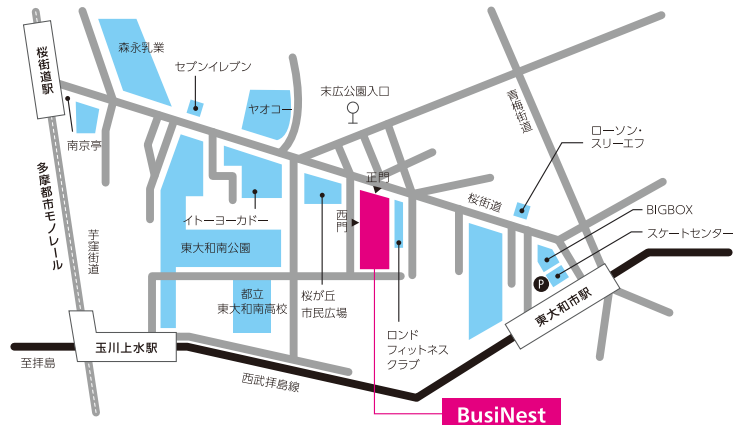

#### 交通機関

- JR山手線・西武新宿線 高田馬場駅から：  
西武拝島線拝島方面行き 東大和市駅下車 徒歩10分
- JR中央線・西武国分寺線 国分寺駅から：  
西武国分寺線小川駅乗り換え、  
西武拝島線拝島方面行き 東大和市駅下車 徒歩10分
- JR中央線 立川駅から：  
多摩都市モノレール上北台方面行き 桜街道駅下車  
徒歩15分

#### 東大和市駅から

改札口を左手に進み、BIGBOX前を左折して直進。桜街道駅から：  
改札口を出て左手の階段を降りて地上へ。  
最初の交差点(桜街道)を左折して直進。  
タクシーを利用される場合：  
「玉川上水」駅にタクシー乗り場がございます。

アクセス 西武拝島線「東大和市」駅より徒歩10分  
多摩都市モノレール「玉川上水」駅・「桜街道」駅より徒歩15分

※駐車場がございませんので、公共交通機関または周辺の時間貸し駐車場等をご利用ください。