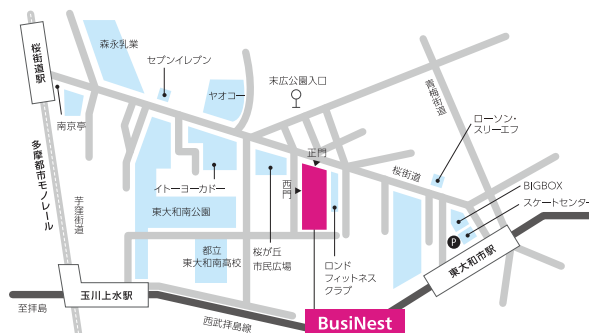

開業したいが、どのくらいのお金が必要なのか分からない』『金融機関から融資を受ける際の注意点をアドバイスしてほしい』『創業計画書の書き方がわからない』等のお悩みに、金融のプロから直接アドバイスをいただくチャンスです。創業間もない方、創業に関心のある方、創業を目指している方であればどなたでもご利用いただけます。ぜひこの機会にお申し込みください。

金融のプロが
アドバイス！

●会場アクセス

中小企業大学校 東京校内 BusiNest内 会議室

〒207-8515 東京都東大和市桜が丘2-137-5 中小企業大学校東京校東大和寮 3階

お問合せ ☎:042-565-1195

西武拝島線東大和市駅から 徒歩10分
改札口を出て左手に進み、BIGBOX（ビッグボックス）前の
信号を左折して直進してください。

多摩都市モノレール桜街道駅から 徒歩15分
改札口を出て左手の階段から地上へ。
最初の交差点（桜街道）を左折して直進してください。

※駐車場がございませんので、公共交通機関または周辺の時間貸し駐車場等をご利用ください。