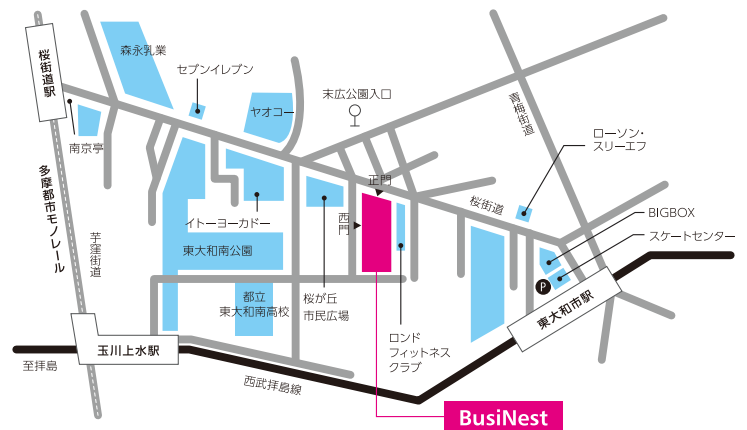

東大和市駅から

改札口を左手に進み、BIGBOX前を左折して直進。桜街道駅から：
改札口を出て左手の階段を降りて地上へ。
最初の交差点(桜街道)を左折して直進。
タクシーを利用される場合：
「玉川上水」駅にタクシー乗り場がございます。

アクセス 西武拝島線「東大和市」駅より徒歩10分
多摩都市モノレール「玉川上水」駅・「桜街道」駅より徒歩15分