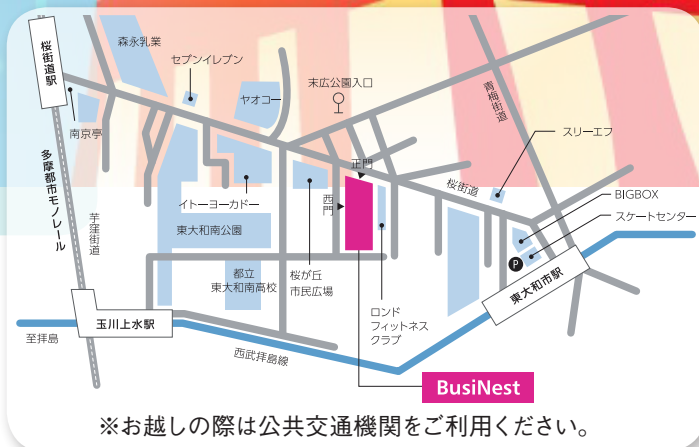

※お越しの際は公共交通機関をご利用ください。